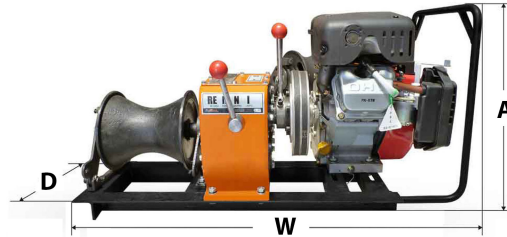

## Winche Cabrestante Prowinch 800 Kg Motor Honda GX 160 4.8HP Gasolina

### Especificaciones Técnicas

Capacidad de Carga	0.8 ton	Capacidad 1ª Capa	1763 lb / 800 kg
Número de Capas	1	Velocidad /min	33 - 49 ft/min / 10 - 15 m/min
Numero de Velocidades	2 Speed	Tipo Transmisión / Reductor	Direct Gearbox
Tipo de Tambor	Capstan	Garantía	1 Year

Dimensions in mm / Dimensiones en mm

Gear / Caja de Cambio			
	Reverse / Reversa	Fast / Rápido	Slow / Lento
Capacity	No lifting in reverse	1322 lb / 0.6 t	17637 lb / 0.8 t
Capacidad	Sin izaje en reversa		
Speed (per min)	39 ft / 12 m	49 ft / 15 m	32 ft / 10 m
Velocidad (por min)			