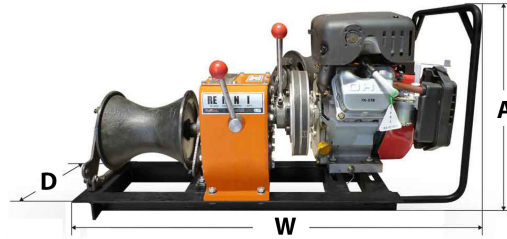

## Winche Cabrestante Prowinch 800 Kg Motor Honda GX 160 4.8HP Gasolina partida electrica

### Especificaciones Técnicas

Capacidad de Carga	0.8 ton	Capacidad 1ª Capa	1763 lb / 800 kg
Número de Capas	1	Velocidad /min	33 - 49 ft/min / 10 - 15 m/min
Numero de Velocidades	2 Speed	Tipo Transmisión / Reductor	Direct Gearbox
Tipo de Tambor	Capstan	Garantía	1 Year

Dimensions in mm / Dimensiones en mm

Gear / Caja de Cambio			
	Reverse / Reversa	Fast / Rápido	Slow / Lento
Capacity	No lifting in reverse	1322 lb / 0.6 t	17637 lb / 0.8 t
Capacidad	Sin izaje en reversa		
Speed (per min)	39 ft / 12 m	49 ft / 15 m	32 ft / 10 m
Velocidad (por min)			

## Peso & Dimensiones