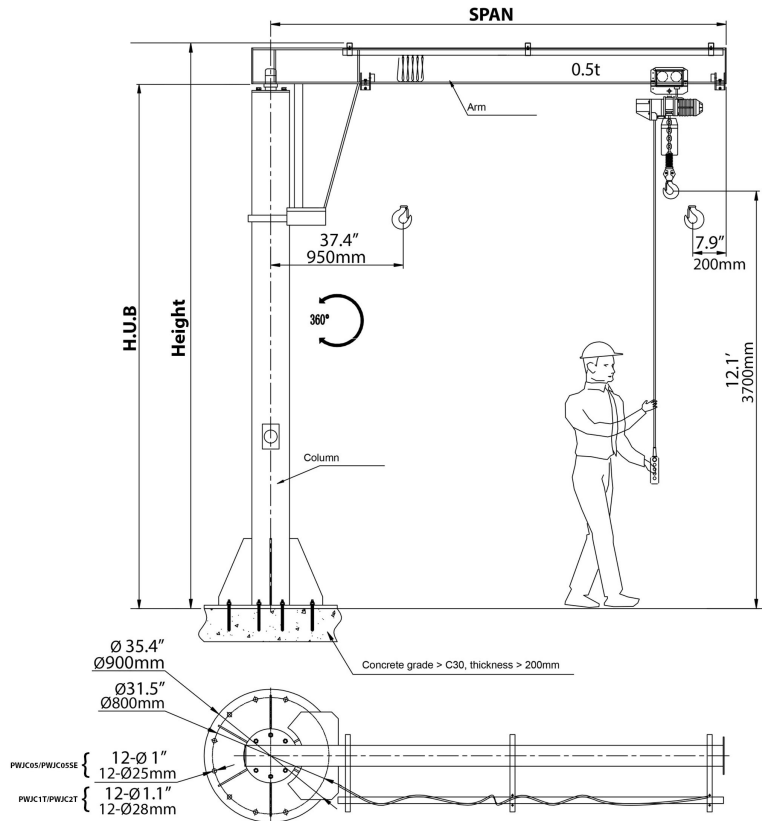

Brazo Pescante Manual de 500 kg
Dimensiones a medida hasta 3.7m
(Columna) x 3.7m (Brazo) - Giro
Manual 360° - No incluye Tecele

Especificaciones Técnicas

Garantía	3 Year		
----------	--------	--	--

Model/Modelo	PWJC05T	PWJC05TSE	PWJC1T	PWJC2T
Capacity (lb)	1000	1000	2200	2400
Capacidad (kg)	500	500	1000	2000
Standard lifting height (ft)	12.1	12.1	12.1	12.1
Altura estándar de elevación (m)	3.7	3.7	3.7	3.7
Span (ft)	12.1	14.1	12.1	12.1
Dimensiones de la viga (m)	3.7	4.3	3.7	3.7
Total Height (ft)	15.4	15.4	15.7	15.7
Altura Total (mm)	4700	4700	4800	4800
H.U.B (ft)	14.4	14.4	14.6	14.4
Altura bajo la viga (mm)	4400	4400	4454	4400
Rotation	360°	360°	360°	360°
Rotación	360°	360°	360°	360°
Column diameter (in)	12.8	12.8	14	16.8
Diámetro de mastil (mm)	325	325	356	426

Peso & Dimensiones

Detalles del Empaque

Peso Total

2249 lbs / 1021 Kg

A Altura Total

185.04

Referential Images / Imágenes Referenciales

Specifications may change without notice / las especificaciones pueden cambiar sin previo aviso