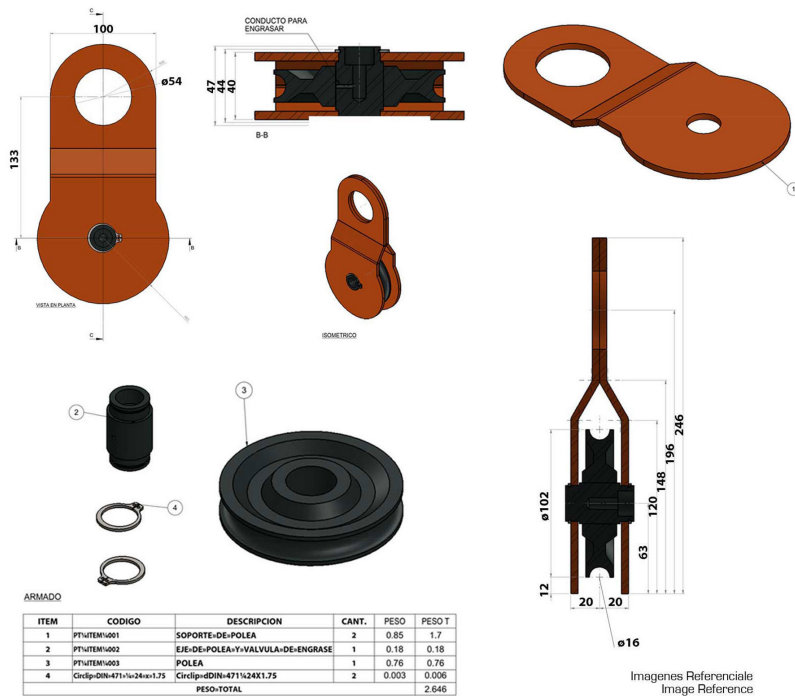

## Polea 8 Toneladas / 17650 Lb. Solo Arrastre

### Especificaciones Técnicas

Capacidad de Carga	17600 lb / 8000 kg	Factor de Diseño	2:1
Garantía	3 Year		

## Peso & Dimensiones

Peso Total

5 lbs / 3 Kg

Referential Images / Imágenes Referenciales  
Specifications may change without notice / las especificaciones pueden cambiar sin previo aviso