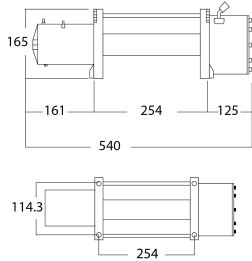

### Características Esenciales

- Potente tracción de línea de 20.000 lb con motor de 24V DC de 6.6 caballos de fuerza.
- Bajo Amperaje, Motor Magnético permanente, Relación de engranajes 544:1
- Embrague de tiro y liberación de tambor; engranajes planetarios de 3 etapas.
- Equipado con un freno dinámico para prevenir el deslizamiento del cable de acero galvanizado.

## Especificaciones Técnicas

<b>Hex Nut</b>	M12 × 19 × 8.5 mm, Zinc Plated (Eco-Friendly) — Qty: 6 pcs	<b>Hex Socket Set Screw 2</b>	Hex Socket Head Cap Screw, M12 × 40 mm, Class 12.9, Zinc Plated (Eco-Friendly) — Qty: 6 pcs
<b>Hex Socket Set Screw 1</b>	Hex Socket Head Cap Screw, M12 × 30 mm, Class 12.9, Zinc Plated (Eco-Friendly) — Qty: 4 pcs	<b>Spring Washer</b>	Ø12 × 3.4 mm, Zinc Plated (Eco-Friendly) — Qty: 10 pcs
<b>Flat Washer</b>	Ø12 × Ø24 × 2 mm Thick, Zinc Plated (Eco-Friendly) — Qty: 10 pcs	<b>Capacidad de Carga</b>	20000 lb
<b>Capacidad 1ª Capa</b>	20000 lbs	<b>Número de Capas</b>	4
<b>Velocidad /min</b>	3.4~17 ft / 1~5 m	<b>Numero de Velocidades</b>	1 Speed
<b>Voltaje</b>	Battery Power 24 VDC	<b>Clase de Servicio</b>	Recovery / Rescate
<b>Tipo de Motor</b>	DC Series Wound Motor	<b>Potencia Motor</b>	6.6 HP
<b>AMP Motor</b>	323 AMP	<b>Protección IEC Motor</b>	IP67
<b>Control</b>	Wireless and Wired	<b>Voltaje del Control</b>	24 V
<b>Tipo Transmisión / Reductor</b>	4-Stage Planetary	<b>Relación de Transmisión</b>	544:1
<b>Freno al Reductor</b>	In-Drum Automatic Brake	<b>Freno Tambor</b>	Automatic
<b>Embriague</b>	Sliding Ring Gear	<b>Cable</b>	Steel ø1/2 in x 72 ft   ø13 mm x 22 m
<b>Guia de Cable</b>	Included	<b>Garantía</b>	1 Year
<b>BD ø Diámetro Tambor</b>	89 mm	<b>DL Ancho Tambor</b>	228 mm

Dimensions in mm / Dimensiones en mm

**INCLUDED/ INCLUIDO**

**OPTIONAL / OPCIONAL**

## Peso & Dimensiones

**Peso Total**

143 lbs / 65 Kg

Referential Images / Imágenes Referenciales  
 Specifications may change without notice / las especificaciones pueden cambiar sin previo aviso