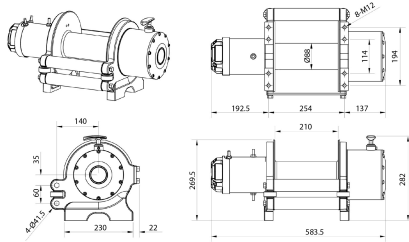

Winche 20000 lb 12v Cable de Acero 7 HP

Características Esenciales

- Potente tracción de línea de 20.000 lb con motor de 12V DC de 6.6 caballos de fuerza.
- Bajo Amperaje, Motor Magnético permanente, Relación de engranajes 544:1
- Embrague de tiro y liberación de tambor; engranajes planetarios de 3 etapas.
- Equipado con un freno dinámico para prevenir el deslizamiento del cable de acero galvanizado.

Especificaciones Técnicas

Hex Socket Set Screw 1	Hex Socket Set Screw, M12 x 35 mm, Class 12.9, Zinc Plated (Eco-Friendly) — Qty: 8 pcs	Spring Washer	Ø12 x 3.4 mm, Zinc Plated (Eco-Friendly) — Qty: 8 pcs
Flat Washer	Ø12 x Ø24 x 2 mm Thick, Zinc Plated (Eco-Friendly) — Qty: 8 pcs	Capacidad de Carga	20000 lb
Capacidad 1ª Capa	20000 lbs	Número de Capas	4
Velocidad /min	3.4~17 ft / 1~5 m	Numero de Velocidades	1 Speed
Voltaje	Battery Power 12 VDC	Clase de Servicio	Recovery / Rescate
Tipo de Motor	DC Series Wound Motor	Potencia Motor	6.6 HP
AMP Motor	450 AMP	Protección IEC Motor	IP67
Control	Wireless and Wired	Voltaje del Control	12 V
Tipo Transmisión / Reductor	4-Stage Planetary	Relación de Transmisión	544:1
Freno al Reductor	In-Drum Automatic Brake	Freno Tambor	Automatic
Embriague	Sliding Ring Gear	Cable	Steel ø9/16 in x 85 ft ø14 mm x 26 m
Guia de Cable	Included	Garantía	1 Year
BD ø Diámetro Tambor	89 mm	DL Ancho Tambor	228 mm

Dimensions in mm / Dimensiones en mm

INCLUDED / INCLUIDO

OPTIONAL / OPCIONAL

Peso & Dimensiones

Peso Total 185 lbs / 84 Kg

Detalles del Empaque

A Altura Total 13.2

D Depth 11.22

W Ancho 22.05

J Boca Gancho 1.22

Referential Images / Imágenes Referenciales
Specifications may change without notice / las especificaciones pueden cambiar sin previo aviso