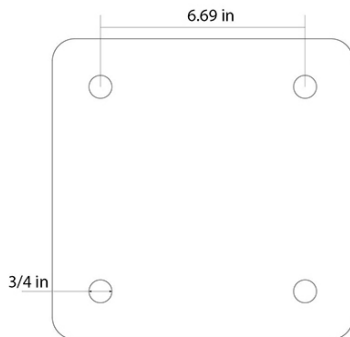

Pluma Pescante de 1.000 kg - Giratoria 360 grados - Winche electrico de 12v

Especificaciones Técnicas

Capacidad de Carga	2200 lbs 1000 kg	Numero de Velocidades	1 Speed
Voltaje	Battery Power 12 VDC	Clase de Servicio	H1/M2/1Cm/Class A
Protección IEC Motor	IP67	Temperatura	-4°~104° F / -20°~40° C
Normas	CE - Directive 2006/42/EC - EN14492-1:2010 / CE - Directive 2014/30/EU - EN61000-6-4: 2007 A1 - EN61000-6-2: 2005 - EN61000-3-2: 2014 - EN61000-3-3: 2013	Garantía	1 Year

BOOM Position	1100 lb - 0.5 t		
	1	2	3
A	1300 lbs	660 lbs	340 lbs
B	1150 lbs	580 lbs	290 lbs
C	1100 lbs	550 lbs	280 lb

BOOM Position	2200 lb - 1 t		
	1	2	3
A	2600 lbs	1300 lbs	780 lbs
B	2300 lbs	1150 lbs	690 lbs
C	2200 lbs	1100 lbs	660 lb

Variable	Capacity	
	1120 lb / 0.5 t	2240 lb / 1 t
H	82 in / 2082 mm	85 in / 2159 mm
H1	46.5 in / 1181 mm	47 in / 1193 mm
H2	30 in / 762 mm	
H3	3/4 in /	3/4 in /
L1	49 in / 1244 mm	51 in / 1295 mm
L2	42 in / 1066 mm	44 in / 1117 mm
L3	35 in / 889 mm	40 in / 1016 mm
D1	3.5 in / 88.9 mm	4 in / 101.6 mm

Peso & Dimensiones

Detalles del Empaque

Peso Total	308 lbs / 140 Kg	A Altura Total	85
-------------------	------------------	-----------------------	----

Referential Images / Imágenes Referenciales
Specifications may change without notice / las especificaciones pueden cambiar sin previo aviso