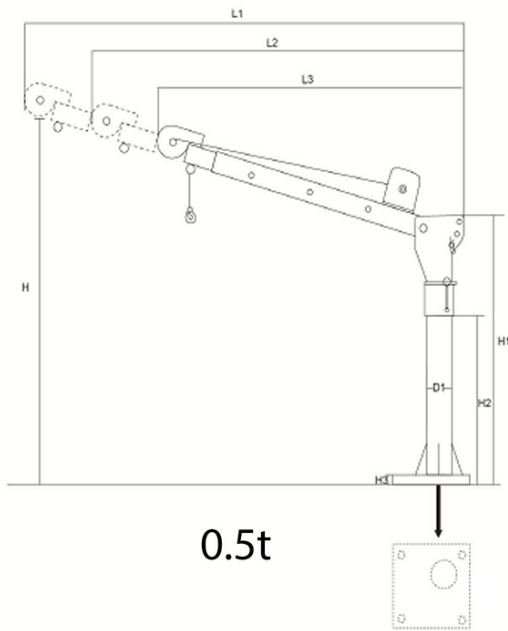

Pluma Pescante de 1.000 kg - Giratoria 360 grados - Winche electrico de 12v

Especificaciones Técnicas

Capacidad de Carga	2200 lbs 1000 kg	Numero de Velocidades	1 Speed
Voltaje	Battery Power 12 VDC	Clase de Servicio	H1/M2/1Cm/Class A
Protección IEC Motor	IP67	Temperatura	-4°~104° F / -20°~40° C
Normas	CE - Directive 2006/42/EC - EN14492-1:2010 / CE - Directive 2014/30/EU - EN61000-6-4: 2007 A1 - EN61000-6-2: 2005 - EN61000-3-2: 2014 - EN61000-3-3: 2013	Garantía	1 Year

BOOM Position	1100 lb - 0.5 t		
	1	2	3
A	1300 lbs	660 lbs	340 lbs
B	1150 lbs	580 lbs	290 lbs
C	1100 lbs	550 lbs	280 lb

BOOM Position	2200 lb - 1 t		
	1	2	3
A	2600 lbs	1300 lbs	780 lbs
B	2300 lbs	1150 lbs	690 lbs
C	2200 lbs	1100 lbs	660 lb

Variable	Capacity	
	1120 lb / 0.5 t	2240 lb / 1 t
H	82 in / 2082 mm	85 in / 2159 mm
H1	46.5 in / 1181 mm	47 in / 1193 mm
H2	30 in / 762 mm	
H3	3/4 in /	3/4 in /
L1	49 in / 1244 mm	51 in / 1295 mm
L2	42 in / 1066 mm	44 in / 1117 mm
L3	35 in / 889 mm	40 in / 1016 mm
D1	3.5 in / 88.9 mm	4 in / 101.6 mm

Peso & Dimensiones

Detalles del Empaque

Peso Total	308 lbs / 140 Kg	A Altura Total	85
-------------------	------------------	-----------------------	----

Referential Images / Imágenes Referenciales
Specifications may change without notice / las especificaciones pueden cambiar sin previo aviso