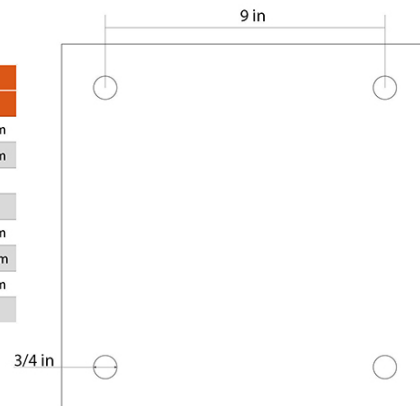

Pluma Pescante de 1.000 kg - Giratoria 360 grados - Winche electrico de 12v

Especificaciones Técnicas

Capacidad de Carga	2200 lbs 1000 kg	Numero de Velocidades	1 Speed
Voltaje	Battery Power 12 VDC	Clase de Servicio	H1/M2/1Cm/Class A
Protección IEC Motor	IP67	Temperatura	-4°~104° F / -20°~40° C
Normas	CE - Directive 2006/42/EC - EN14492-1:2010 / CE - Directive 2014/30/EU - EN61000-6-4: 2007 A1 - EN61000-6-2: 2005 - EN61000-3-2: 2014 - EN61000-3-3: 2013	Garantía	1 Year

BOOM Position	1100 lb - 0.5 t		
	1	2	3
A	1300 lbs	660 lbs	340 lbs
B	1150 lbs	580 lbs	290 lbs
C	1100 lbs	550 lbs	280 lb

BOOM Position	2200 lb - 1 t		
	1	2	3
A	2600 lbs	1300 lbs	780 lbs
B	2300 lbs	1150 lbs	690 lbs
C	2200 lbs	1100 lbs	660 lb

Variable	Capacity	
	1120 lb / 0.5 t	2240 lb / 1 t
H	82 in / 2082 mm	85 in / 2159 mm
H1	46.5 in / 1181 mm	47 in / 1193 mm
H2	30 in / 762 mm	
H3	3/4 in /	3/4 in /
L1	49 in / 1244 mm	51 in / 1295 mm
L2	42 in / 1066 mm	44 in / 1117 mm
L3	35 in / 889 mm	40 in / 1016 mm
D1	3.5 in / 88.9 mm	4 in / 101.6 mm

Peso & Dimensiones

Detalles del Empaque

Peso Total	308 lbs / 140 Kg	A Altura Total	85
-------------------	------------------	-----------------------	----

Referential Images / Imágenes Referenciales
Specifications may change without notice / las especificaciones pueden cambiar sin previo aviso