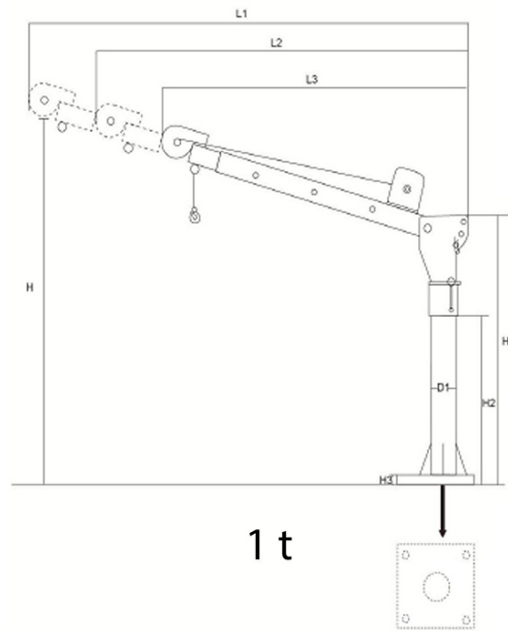

Pluma Pescante de 1.000 kg - Giratoria 360 grados - Winche electrico de 12v

Especificaciones Técnicas

Capacidad de Carga	2200 lbs 1000 kg	Numero de Velocidades	1 Speed
Voltaje	Battery Power 12 VDC	Clase de Servicio	H1/M2/1Cm/Class A
Protección IEC Motor	IP67	Temperatura	-4°~104° F / -20°~40° C
Normas	CE - Directive 2006/42/EC - EN14492-1:2010 / CE - Directive 2014/30/EU - EN61000-6-4: 2007 A1 - EN61000-6-2: 2005 - EN61000-3-2: 2014 - EN61000-3-3: 2013	Garantía	1 Year

BOOM Position	1100 lb - 0.5 t		
	1	2	3
A	1300 lbs	660 lbs	340 lbs
B	1150 lbs	580 lbs	290 lbs
C	1100 lbs	550 lbs	280 lb

BOOM Position	2200 lb - 1 t		
	1	2	3
A	2600 lbs	1300 lbs	780 lbs
B	2300 lbs	1150 lbs	690 lbs
C	2200 lbs	1100 lbs	660 lb

Variable	Capacity	
	1120 lb / 0.5 t	2240 lb / 1 t
H	82 in / 2082 mm	85 in / 2159 mm
H1	46.5 in / 1181 mm	47 in / 1193 mm
H2	30 in / 762 mm	
H3	3/4 in /	3/4 in /
L1	49 in / 1244 mm	51 in / 1295 mm
L2	42 in / 1066 mm	44 in / 1117 mm
L3	35 in / 889 mm	40 in / 1016 mm
D1	3.5 in / 88.9 mm	4 in / 101.6 mm

Peso & Dimensiones

Detalles del Empaque

Peso Total	308 lbs / 140 Kg	A Altura Total	85
-------------------	------------------	-----------------------	----

Referential Images / Imágenes Referenciales
Specifications may change without notice / las especificaciones pueden cambiar sin previo aviso