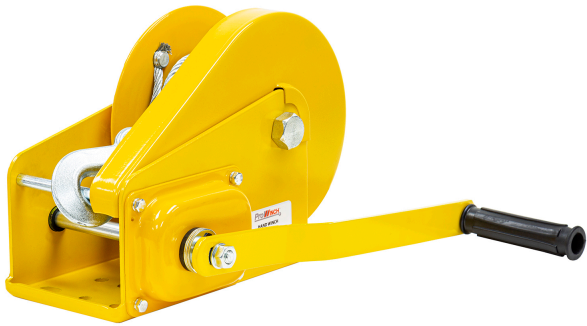

## Manual winch for PWPHW207W

Manual winch for PWPHW207W

## Especificaciones Técnicas

<b>Capacidad 1ª Capa</b>	2200 lb / 1000 kg	<b>Numero de Velocidades</b>	1 Speed
<b>Clase de Servicio</b>	Heavy-Duty	<b>Freno Tambor</b>	Automatic
<b>Cable</b>	6 mm x 15 m	<b>Cable Recomendado</b>	ø1/4 in   ø6.3 mm
<b>Normas</b>	ASMEB30.7	<b>Garantía</b>	1 Year

## Peso & Dimensiones

<b>Peso Total</b>	20 lbs / 10 Kg
-------------------	----------------

Referential Images / Imágenes Referenciales  
Specifications may change without notice / las especificaciones pueden cambiar sin previo aviso