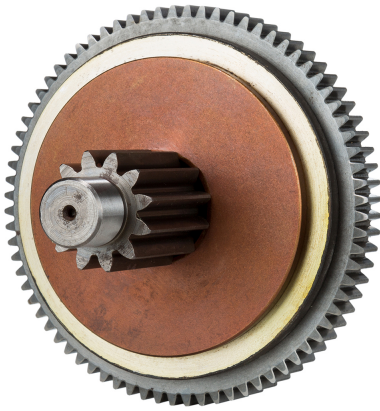

Gear Shaft PWR3M5 PWR5M5 PWR7M5 PWR10M5

Especificaciones Técnicas

Garantía	3 Year		
-----------------	--------	--	--

Peso & Dimensiones

Peso Total	4 lbs / 2 Kg
-------------------	--------------

Referential Images / Imágenes Referenciales
Specifications may change without notice / las especificaciones pueden cambiar sin previo aviso