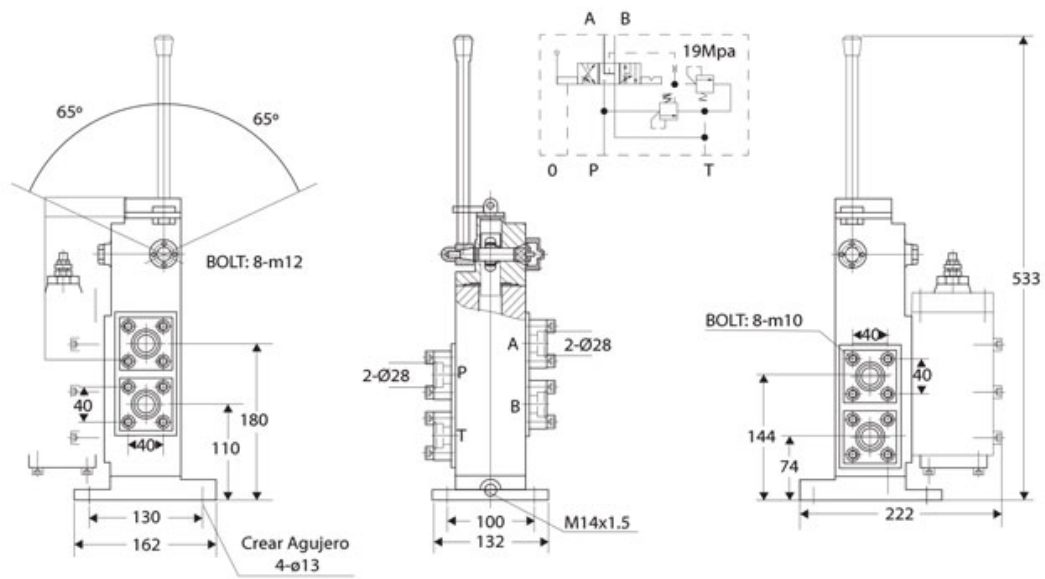

## Mando Hidraulico Avance Retroseso PWSH45

### Especificaciones Técnicas

Protección IEC Motor

IP67

Garantía

3 Year

Dimensions in mm / Dimensiones en mm

Referential Images / Imágenes Referenciales  
 Specifications may change without notice / las especificaciones pueden cambiar sin previo aviso