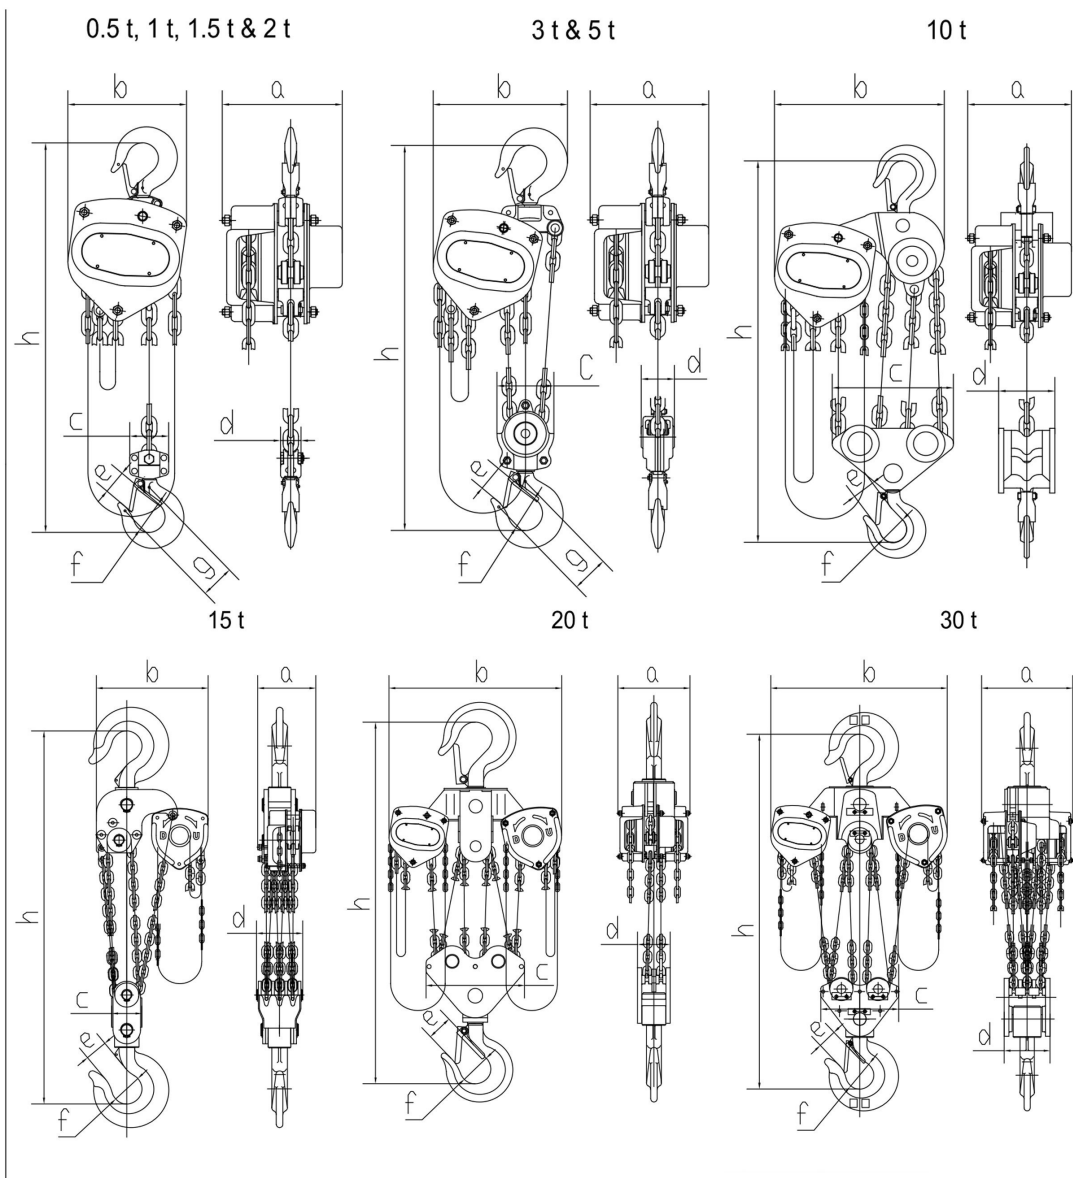

Tecle cadena Manual 500 kg 6 metros de izaje Cadena G80 Negra Templada

Especificaciones Técnicas

Capacidad de Carga	1100 lb / 500 kg	Altura de Izaje Estandar (Customizable)	20 ft / 6 m
Numero de Velocidades	1 Speed	Factor de Diseño	5:1
Tipo de Cadena	G80	Dimensiones de la Cadena	5 x 15 mm
Caidas de Cadena	1	Normas	ANSI/ASME B30.16, EN13157, ISO 16877-2008
Garantía	3 Year		

Model/Modelo	PWTB050	PWTB100	PWTB150	PWTB200	PWTB300	PWTB500	PWTB1000	PWTB2000
A	4.9 in / 124 mm	5.3 in / 134 mm	5.9 in / 149 mm	6.2 in / 157 mm		7.1 in / 180 mm		8.9 in / 226 mm
B	5.1 in / 129 mm	6.1 in / 154 mm	6.8 in / 172 mm	7.3 in / 185.42 mm	9.3 in / 236 mm	10.3 in / 261 mm	14.4 in / 365 mm	21.7 in / 551 mm
C	1.7 in / 43 mm	2.0 in / 50 mm	2.5 in / 63.5 mm		3.9 in / 99 mm	5.0 in / 127 mm	10.2 in / 259 mm	11.3 in / 287 mm
D	1.0 in / 25 mm	1.2 in / 30 mm	1.3 in / 33 mm		2.2 in / 55 mm	2.9 in / 73 mm	3.9 in / 99 mm	4.8 in / 121 mm
E	1.1 in / 27 mm	1.3 in / 33 mm		1.5 in / 38 mm		1.7 in / 43 mm	2.0 in / 50 mm	2.5 in / 63 mm
F	1.3 in / 33 mm	1.6 in / 40 mm	1.7 in / 43 mm	1.8 in / 45 mm	2.0 in / 50 mm	2.4 in / 60 mm	3.3 in / 83 mm	4.3 in / 109 mm
G	1.4 in / 35 mm	1.8 in / 45 mm	1.9 in / 48 mm	2.0 in / 50 mm		2.5 in / 63 mm		3.1 in / 78 mm

Peso & Dimensiones

Detalles del Empaque

Peso Total

19 lbs / 9 Kg

H Altura Muerta

10.80

Referential Images / Imágenes Referenciales

Specifications may change without notice / las especificaciones pueden cambiar sin previo aviso