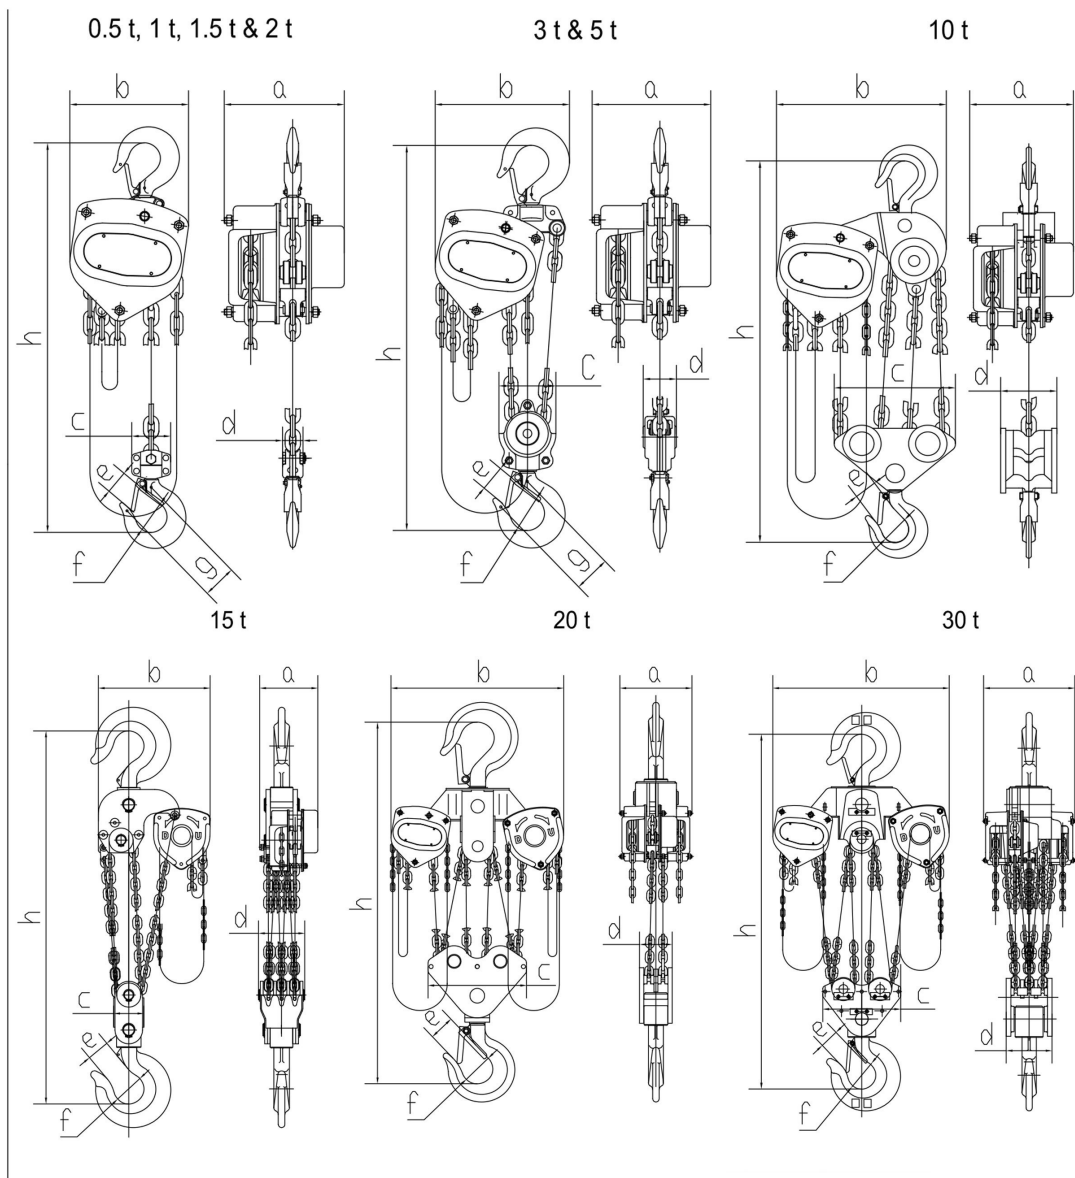

Tecle cadena Manual 1.5 Ton 6 metros de izaje Cadena G80 Negra Templada

Especificaciones Técnicas

Capacidad de Carga	3300 lb / 1500 kg	Altura de Izaje Estandar (Customizable)	10 ft / 3 m
Numero de Velocidades	1 Speed	Factor de Diseño	5:1
Tipo de Cadena	G80	Dimensiones de la Cadena	7.1 x 21 mm
Caidas de Cadena	1	Normas	ANSI/ASME B30.16, EN13157, ISO 16877-2008
Garantía	3 Year		

Model/Modelo	PWTB050	PWTB100	PWTB150	PWTB200	PWTB300	PWTB500	PWTB1000	PWTB2000
A	4.9 in / 124 mm	5.3 in / 134 mm	5.9 in / 149 mm	6.2 in / 157 mm		7.1 in / 180 mm		8.9 in / 226 mm
B	5.1 in / 129 mm	6.1 in / 154 mm	6.8 in / 172 mm	7.3 in / 185.42 mm	9.3 in / 236 mm	10.3 in / 261 mm	14.4 in / 365 mm	21.7 in / 551 mm
C	1.7 in / 43 mm	2.0 in / 50 mm	2.5 in / 63.5 mm		3.9 in / 99 mm	5.0 in / 127 mm	10.2 in / 259 mm	11.3 in / 287 mm
D	1.0 in / 25 mm	1.2 in / 30 mm	1.3 in / 33 mm		2.2 in / 55 mm	2.9 in / 73 mm	3.9 in / 99 mm	4.8 in / 121 mm
E	1.1 in / 27 mm	1.3 in / 33 mm		1.5 in / 38 mm		1.7 in / 43 mm	2.0 in / 50 mm	2.5 in / 63 mm
F	1.3 in / 33 mm	1.6 in / 40 mm	1.7 in / 43 mm	1.8 in / 45 mm	2.0 in / 50 mm	2.4 in / 60 mm	3.3 in / 83 mm	4.3 in / 109 mm
G	1.4 in / 35 mm	1.8 in / 45 mm	1.9 in / 48 mm	2.0 in / 50 mm		2.5 in / 63 mm		3.1 in / 78 mm

Peso & Dimensiones

Detalles del Empaque

Peso Total

49 lbs / 23 Kg

H Altura Muerta

14.40

Referential Images / Imágenes Referenciales

Specifications may change without notice / las especificaciones pueden cambiar sin previo aviso