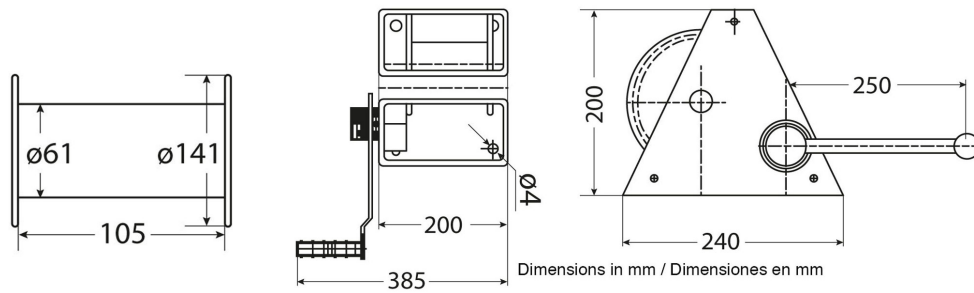

Winche Manual Arrastre/Izaje Max. 300 kg/ 660 lb

Especificaciones Técnicas

Capacidad 1ª Capa	660 lb / 300 kg	Numero de Velocidades	1 Speed
Clase de Servicio	Heavy-Duty	Relación de Transmisión	6.67:1
Freno Tambor	Automatic	Cable Recomendado	ø1/4 in x 131 ft ø5 mm x 40 m
Normas	ASMEB30.7	Garantía	1 Year

Peso & Dimensiones

Peso Total

35 lbs / 16 Kg

Referential Images / Imágenes Referenciales
Specifications may change without notice / las especificaciones pueden cambiar sin previo aviso