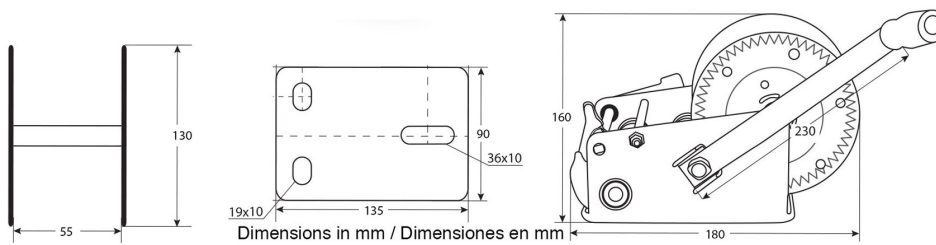

Winche Manual solo Arrastre Max. 544 kg / 1200 lbs correa sintetica y gancho

Especificaciones Técnicas

Capacidad 1ª Capa	1200 lb / 544 kg	Clase de Servicio	Ligth-Duty
Relación de Transmisión	5.1:1~12.2:1	Garantía	6 Month

Peso & Dimensiones

Peso Total

8 lbs / 4 Kg

Referential Images / Imágenes Referenciales

Specifications may change without notice / las especificaciones pueden cambiar sin previo aviso