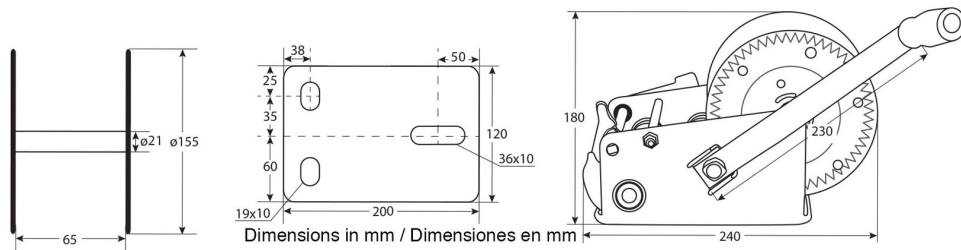

Winche Manual solo Arrastre Max. 1360 kg / 3.000 Lb

Especificaciones Técnicas

Capacidad 1ª Capa	3000 lb / 1360 kg	Clase de Servicio	Ligth-Duty
Relación de Transmisión	5.1:1~12.2:1	Cable	ø1/4 in x 32.8 ft ø5mm x 10 m
Garantía	6 Month		

Imágenes Referenciales
Image Reference

Peso & Dimensiones

Peso Total

13 lbs / 6 Kg

Referential Images / Imágenes Referenciales

Specifications may change without notice / las especificaciones pueden cambiar sin previo aviso