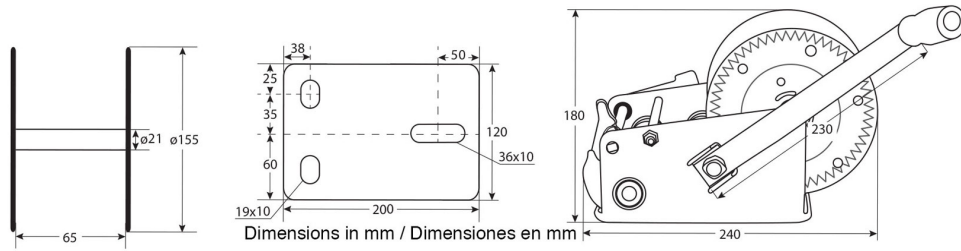

**Winche Manual solo Arrastre Max.
1360 kg / 3000 lbs correa sintetica
y gancho**

Especificaciones Técnicas

Capacidad 1ª Capa	3000 lb / 1360 kg	Numero de Velocidades	1 Speed
Clase de Servicio	Ligth-Duty	Relación de Transmisión	5.1:1~12.2:1
Garantía	6 Month		

Imágenes Referenciales
 Image Reference

Peso & Dimensiones

Peso Total

13 lbs / 6 Kg

Referential Images / Imágenes Referenciales

Specifications may change without notice / las especificaciones pueden cambiar sin previo aviso