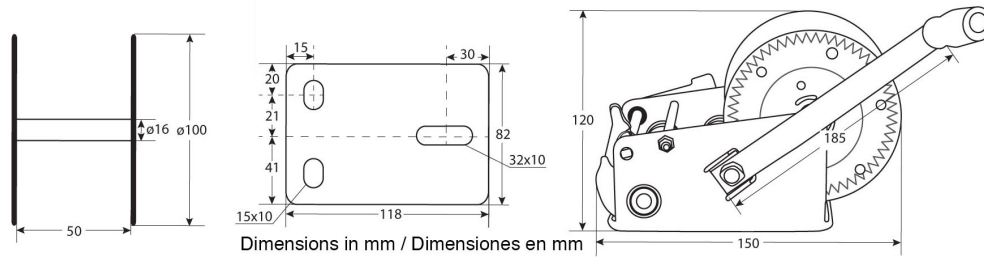

## Winche Manual solo Arrastre Max. 272 kg 600 lb

### Especificaciones Técnicas

Capacidad 1ª Capa	600 lb / 272 kg	Clase de Servicio	Ligth-Duty
Relación de Transmisión	3.1:1	Cable	ø1/4 in x 26 ft   ø4 mm x 8 m
Garantía	6 Month		

Dimensions in mm / Dimensiones en mm

## Peso & Dimensiones

**Peso Total** 4 lbs / 2 Kg

## Detalles del Empaque

**A Altura Total** 4.72

**D Depth** 4.65

**W Ancho** 5.91

Referential Images / Imágenes Referenciales

Specifications may change without notice / las especificaciones pueden cambiar sin previo aviso