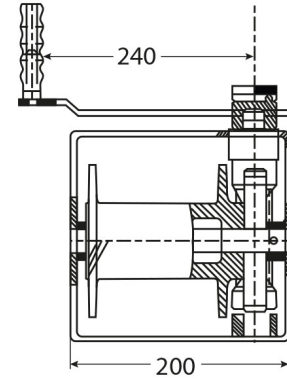

Winche Manual Arrastre/Izaje Max. 250 kg / 550 lb

Especificaciones Técnicas

Capacidad 1ª Capa	551 lb / 250 kg	Numero de Velocidades	1 Speed
Clase de Servicio	Heavy-Duty	Relación de Transmisión	15:1
Freno Tambor	Automatic	Cable Recomendado	ø1/4 in x 65 ft ø 5 mm x 20 m
Normas	ASMEB30.7	Garantía	1 Year

Dimensions in mm / Dimensiones en mm

Imágenes Referenciales
Image Reference

Peso & Dimensiones

Peso Total

24 lbs / 11 Kg

Referential Images / Imágenes Referenciales
Specifications may change without notice / las especificaciones pueden cambiar sin previo aviso