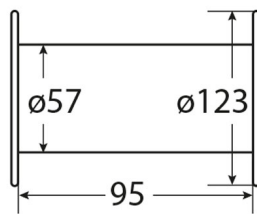

Winche Manual Arrastre/Izaje Max. 250 kg / 550 lb

Especificaciones Técnicas

Capacidad 1ª Capa	551 lb / 250 kg	Numero de Velocidades	1 Speed
Clase de Servicio	Heavy-Duty	Relación de Transmisión	15:1
Freno Tambor	Automatic	Cable Recomendado	ø1/4 in x 65 ft ø 5 mm x 20 m
Normas	ASMEB30.7	Garantía	1 Year

Dimensions in mm / Dimensiones en mm

Imágenes Referenciales
Image Reference

Peso & Dimensiones

Peso Total

24 lbs / 11 Kg

Referential Images / Imágenes Referenciales
Specifications may change without notice / las especificaciones pueden cambiar sin previo aviso