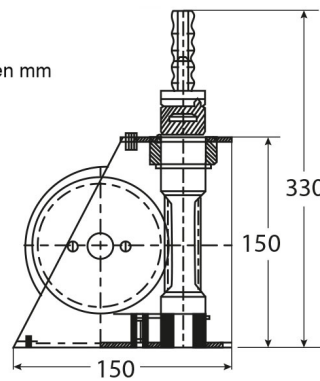

Winche Manual Arrastre/Izaje Max. 250 kg / 550 lb

Especificaciones Técnicas

Capacidad 1ª Capa	551 lb / 250 kg	Numero de Velocidades	1 Speed
Clase de Servicio	Heavy-Duty	Relación de Transmisión	15:1
Freno Tambor	Automatic	Cable Recomendado	ø1/4 in x 65 ft ø 5 mm x 20 m
Normas	ASMEB30.7	Garantía	1 Year

Dimensions in mm / Dimensiones en mm

Imágenes Referenciales
Image Reference

Peso & Dimensiones

Peso Total

24 lbs / 11 Kg

Referential Images / Imágenes Referenciales
Specifications may change without notice / las especificaciones pueden cambiar sin previo aviso