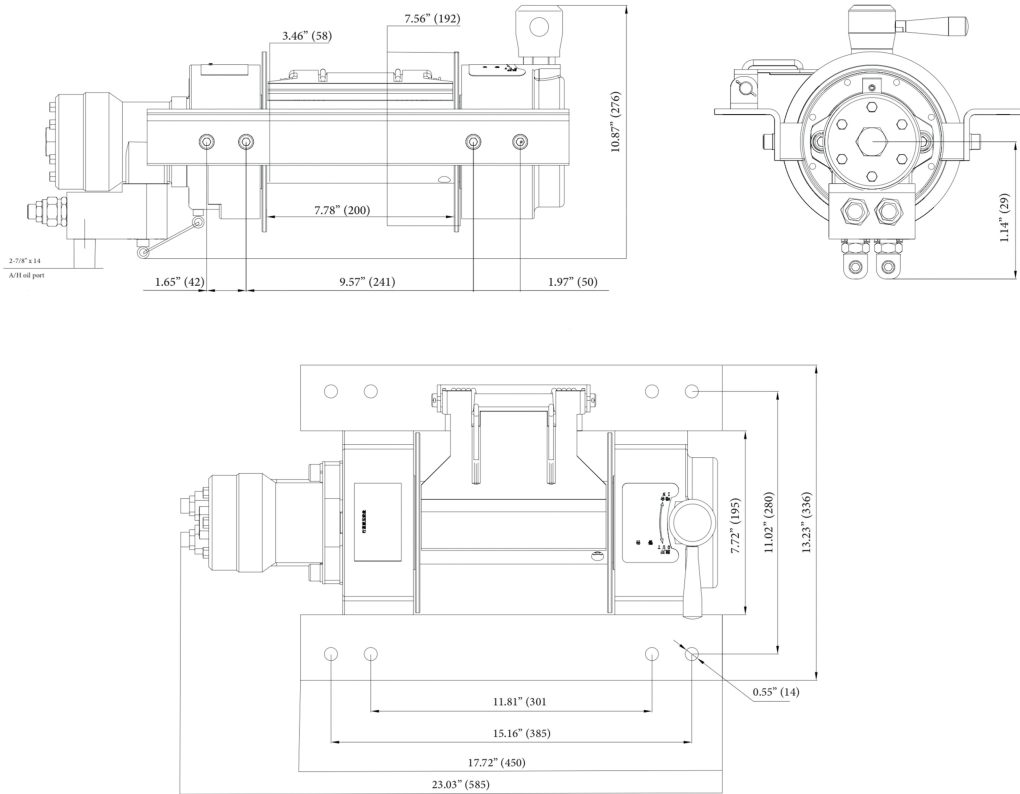

9000 lbs 4 ton Heavy Duty Hydraulic Winch with tensioner, wire rope and hook.

Hydraulic Winch Descripción

Presentamos nuestro Cabrestante Hidráulico de 4 Toneladas, una potencia con características excepcionales. Con una impresionante capacidad de carga nominal de 9,000 libras, se enfrenta sin esfuerzo a tareas pesadas. Equipado con un freno de disco confiable, garantiza una operación segura y controlada. El cabrestante cuenta con una impresionante clasificación IP67, lo que lo hace resistente al polvo y al agua. Su sistema de engranajes planetarios de 2 etapas, con una relación de engranajes de 23:1, brinda una resistencia y eficiencia superiores. Supera cualquier desafío con este cabrestante hidráulico confiable y de alto rendimiento.

Especificaciones Técnicas

| | | | |
|------------------------------------|--|--------------------------------|-----------------------------------|
| Capacidad 1ª Capa | 9000 lb / 4082 kg | Velocidad /min | 29-39 ft/min / 9-12 m/min |
| Numero de Velocidades | Variable Speed | Clase de Servicio | Recovery / Rescate |
| Tipo de Motor | Hydraulic | Freno Motor | Disk Brake |
| Presión Aceite | 1900 psi [13 Mpa] | Flujo Aceite | 56 l/min [15 gal/min] |
| Tipo Transmisión / Reductor | 2 Stages Planetary / 2 Etapas Planetario | Relación de Transmisión | 23 : 1 |
| Embriague | Manual | Cable | Ø13/32 in x 69 ft Ø10.3mm x 21m |
| Normas | SAE-J706 | Garantía | 3 Year |

| 9000lb Winch Line pull and cable capacity | | | |
|---|-----------------------|--------------------|---------------------|
| Layer | Rated line pull (lbs) | Line Speed (m/min) | Cable Capacity (ft) |
| 1 | 9000 | 9 | 18.37 |
| 2 | 7291 | 10.3 | 40.35 |
| 3 | 6215 | 12.1 | 69 |

Peso & Dimensiones

Detalles del Empaque

| | | | |
|-------------------|-----------------|-----------------------|-------|
| Peso Total | 127 lbs / 58 Kg | A Altura Total | 10.87 |
| | | D Depth | 14 |
| | | W Ancho | 23 |